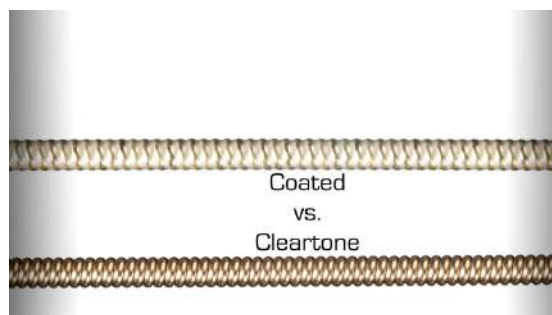

Le corde Cleartone sono prodotte dalla Everly Music Company di Phil Everly azienda specializzata nella produzione di accessori per strumenti a corde situata a North Hollywood, Los Angeles(CA).

Le corde sono progettate per durare nel tempo di 3 o 5 volte di più rispetto alle normali corde in commercio mantenendo invariato il timbro e il feeling con il proprio strumento.

Il rivoluzionario trattamento EMP "Enhanced Molecular Protection" permette di prolungare la vita della corda grazie al rivestimento di un solo micron, cento volte più sottile rispetto alle normali corde rivestite

...Cleartone no flakes. Less brakes!!!

CORDE PER CHITARRA ACUSTICA

Mute - 6 Corde

CL-7410 IVA INCL. € 19,00A
Muta per chitarra acustica 6 corde - Fosforo/Bronzo (010-014-024w-030-038-047) - Acquistabile in confezione da 12pcs.

CL-7411 IVA INCL. € 19,00A
Muta per chitarra acustica 6 corde - Fosforo/Bronzo (011-015-024w-032-042-052) - Acquistabile in confezione da 12pcs.

CL-7412 IVA INCL. € 19,00A
Muta per chitarra acustica 6 corde - Fosforo/Bronzo (012-016-025w-033-043-053) - Acquistabile in confezione da 12pcs.

CL-7413 IVA INCL. € 19,00A
Muta per chitarra acustica 6 corde - Fosforo/Bronzo (013-017-026w-036-046-056) - Acquistabile in confezione da 12pcs.

Mute - 12 corde

CL-7410-12 IVA INCL. € 35,00A
Muta per chitarra acustica 12 corde - Fosforo/Bronzo (010-010-014-014-023w-010-030-013-038-017-047-026) - Acquistabile in confezione da 12pcs.