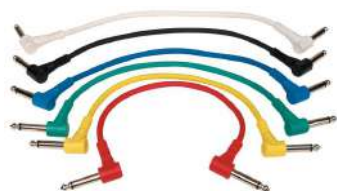

Jack Maschio Mono / Jack Maschio Mono

RCL 30011 D5 IVA INCL. € 10,50A
RCL 30011 D5 - Cavo Patch - 6 pz. Colori assortiti - Diametro Cavo: 5 mm - Jack pipa mono da 6,3 mm maschio + Jack pipa mono 6,3 mm maschio - Lunghezza: 15 cm.