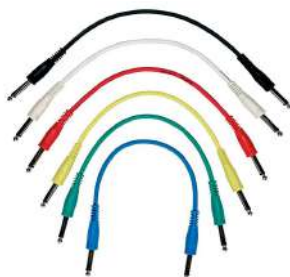

RCL 30030 D5 IVA INCL. € 11,50A
RCL 30030 D5 - Cavo Patch - 6 pz. Colori assortiti - Diametro Cavo: 5 mm - Jack mono da 6,3 mm maschio + Jack mono 6,3 mm maschio - Lunghezza: 30 cm.