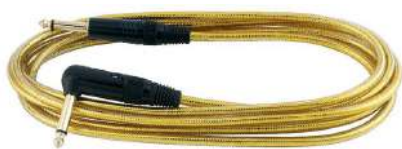

RCL 30253 D6 GOLD IVA INCL. € 11,00A
RCL 30253 D6 GOLD - Cavo Strumento - Diametro Cavo: 6 mm - Jack pipa mono da 6,3 mm maschio + Jack dritto mono 6,3 mm maschio - Chassis connettore in plastica - Punta connettore placcata oro - Colore: Gold - Lunghezza: 3 m.